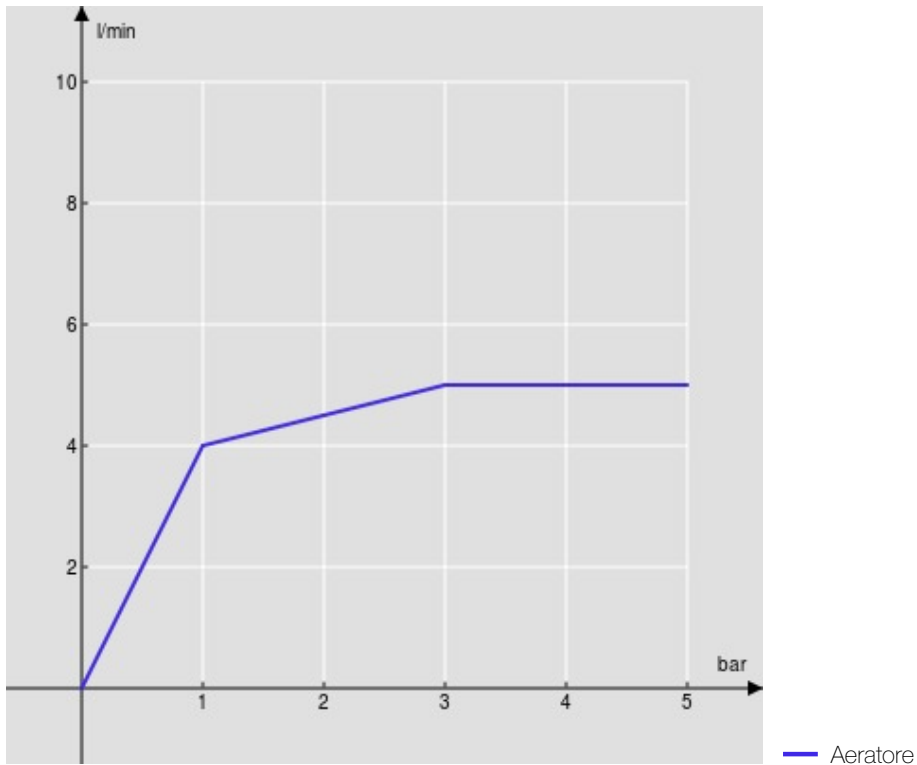

SPECIFICHE

Monocomando

Diamond smoke PVD

Aeratore anticalcare M 20 x 1, 5 l/min

Bocca girevole

Getto orientabile

Scarico 1 1/4" push

Flessibili inox ø 3/8"

Limitatore di energia con apertura in acqua fredda

Imballo: 41 x 21 x 7 cm / 0,006027 m³

DIAGRAMMA DI PORTATA: ACQUA CALDA/FREDDA

DIAGRAMMA DI PORTATA: ACQUA MISCELATA