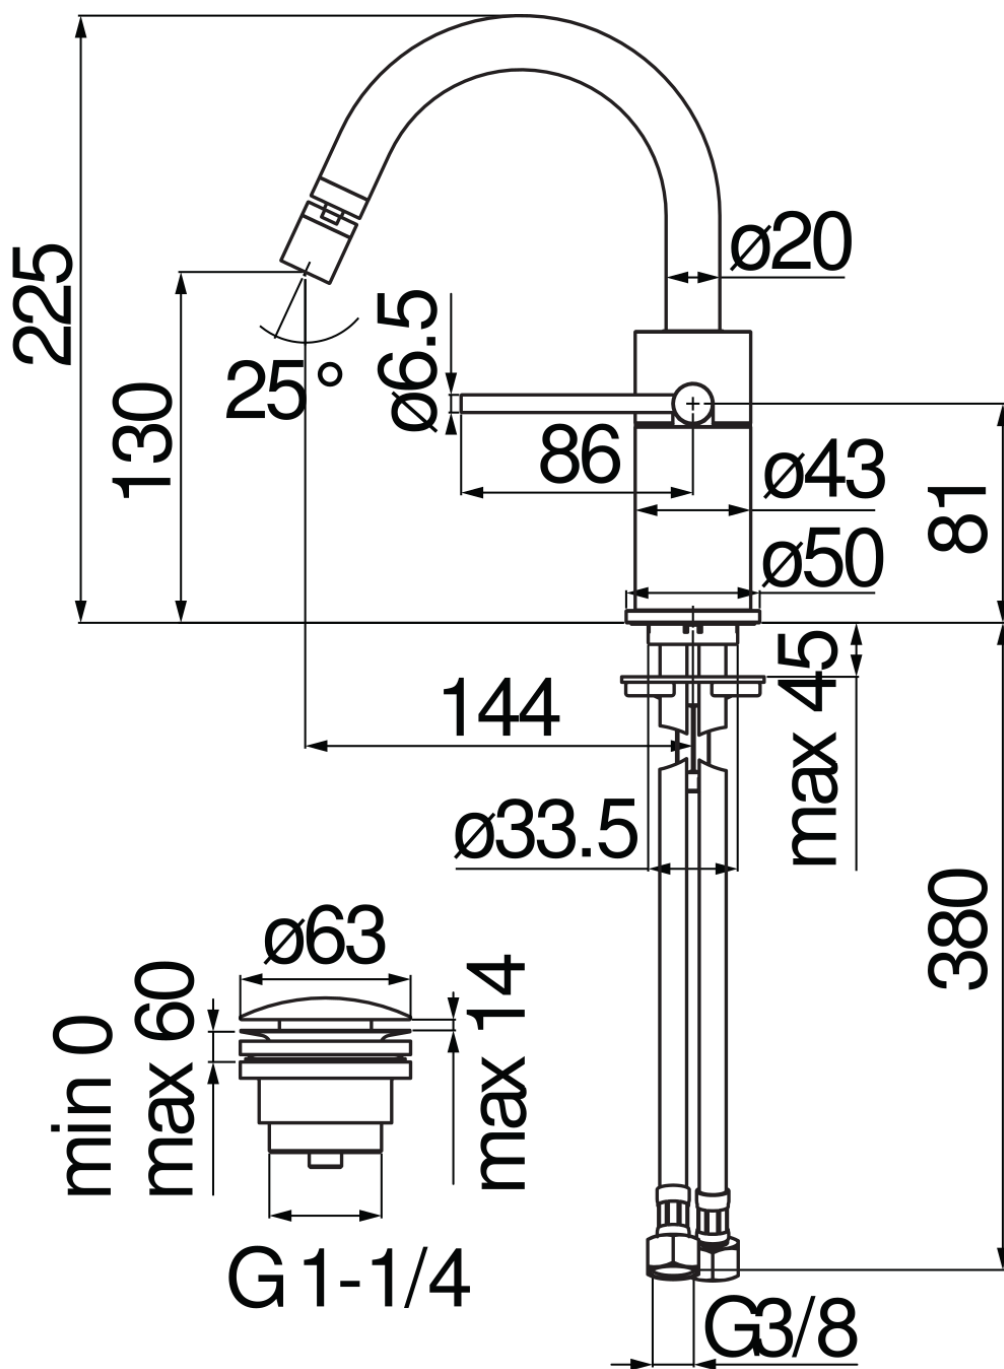

SPECIFICHE

Monocomando

Diamond smoke PVD

Aeratore anticalcare M 20 x 1, 5 l/min

Bocca girevole

Getto orientabile

Scarico 1 1/4" push

Flessibili inox ø 3/8"

Limitatore di energia con apertura in acqua fredda

Imballo: 41 x 21 x 7 cm / 0,006027 m³

DIAGRAMMA DI PORTATA: ACQUA CALDA/FREDDA

DIAGRAMMA DI PORTATA: ACQUA MISCELATA